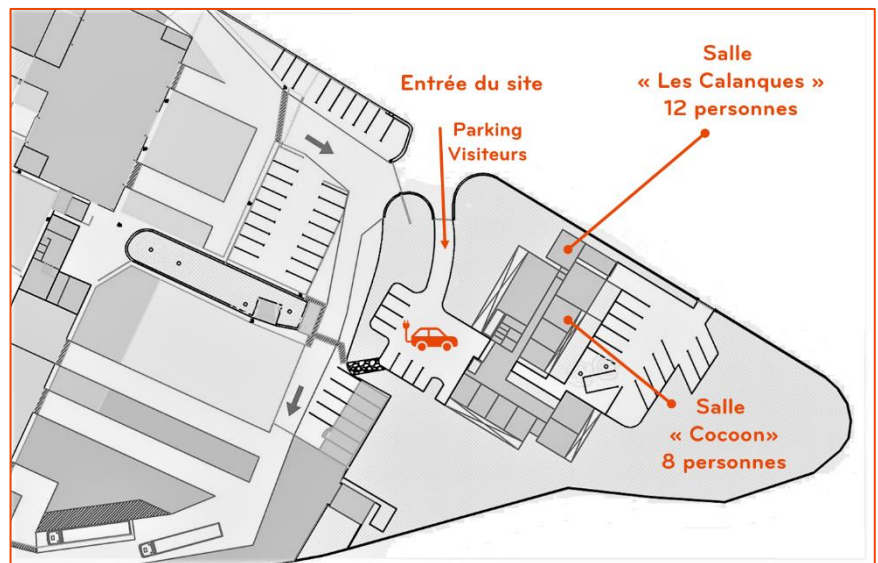

[MATFORM]

FICHE PRATIQUE

PLAN ACCES ST CANNAT

Comment se rendre au centre de formation ?

BOUYGUES CONSTRUCTION MATERIEL

ZA de la Pile
Avenue de l'Europe
13760 ST CANNAT
Standard : 04 42 50 80 01

CLIQUEZ SUR L'ICONE
DEPUIS VOTRE SMARTPHONE
POUR LANCER LA NAVIGATION

Accueil à partir de 7h30

Lors de votre arrivée, merci de vous présenter muni de votre pièce d'identité.

Compte tenu du nombre limité de places de parking, nous vous conseillons le **covoiturage**.

CONTACTS MATFORM