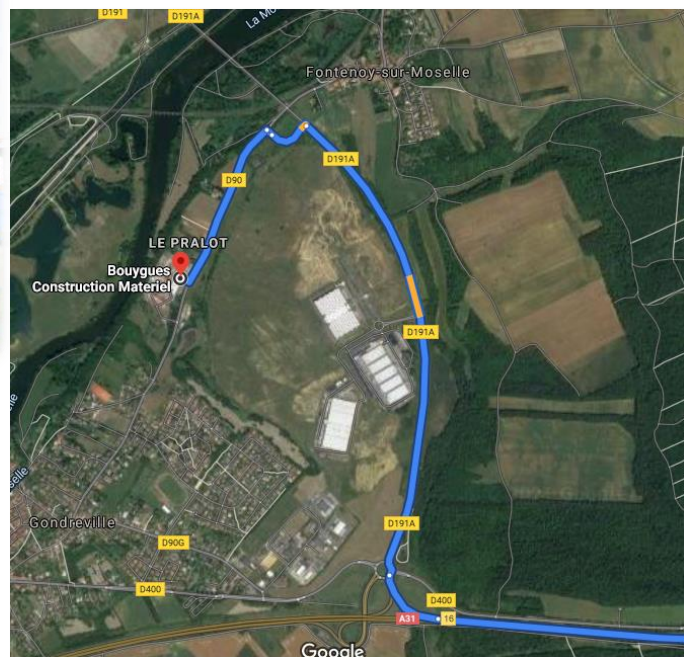

Comment se rendre au centre de formation ?

EN VOITURE

BOUYGUES CONSTRUCTION MATERIEL

RD 90 route de Gondreville
54840 FONTENOY SUR
MOSELLE

CLIQUEZ SUR L'ICONE
DEPUIS VOTRE SMARTPHONE
POUR LANCER LA NAVIGATION

ACCES POSSIBLE EN BUS

Depuis Nancy ou Toul.
Lignes 410 arrêt Gondreville
Prévoir ensuite 20mn de marche

20 min (1,7 km)

via D90

Accueil à partir de 7h30

Lors de votre arrivée, merci de vous présenter à l'accès identifié « Matform » muni de votre pièce d'identité.