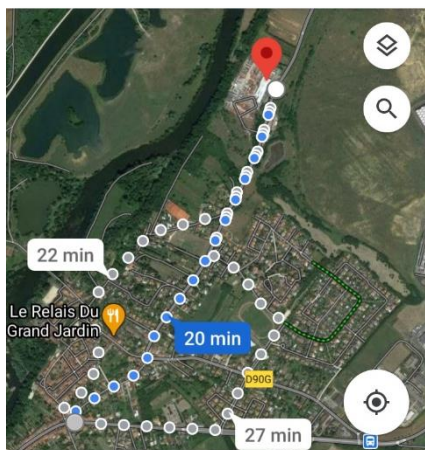

Comment se rendre au centre de formation ?

EN VOITURE

BOUYGUES CONSTRUCTION MATERIEL

RD 90 route de Gondreville
54840 FONTENOY SUR
MOSELLE

CLIQUEZ SUR L'ICONE
DEPUIS VOTRE SMARTPHONE
POUR LANCER LA NAVIGATION

ACCES POSSIBLE EN BUS

Depuis Nancy ou Toul.
Lignes 410 arrêt Gondreville
Prévoir ensuite 20mn de marche

20 min (1,7 km)

via D90

Accueil à partir de 7h30

Lors de votre arrivée, merci de vous présenter à l'accès identifié « Matform » muni de votre pièce d'identité.